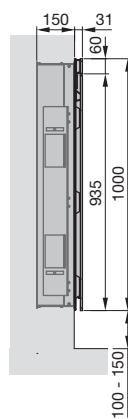

# Zehnder Zenia

**Vnitřní montážní rám (nezbytný pro vestavěnou instalaci nebo vestavbu do koupelnového nábytku, apod.):**

1)  $T_1$  = Nastavení hloubky montážního rámu

**Vnější designový kryt (nezbytný pro nástěnnou instalaci):**

**Topné těleso pro finální instalaci:**

**Zehnder Zenia vestavěná instalace**

**Zehnder Zenia nástěnná instalace**

**Závěsy vlevo**

**Závěsy vpravo**

Rozměry v mm