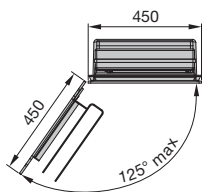

# Zehnder Zenia

**Vnitřní montážní rám (nezbytný pro vestavěnou instalaci nebo vestavbu do koupelnového nábytku, apod.):**

1)  $T_1$  = Nastavení hloubky montážního rámu

**Vnější designový kryt (nezbytný pro nástěnnou instalaci):**

**Topné těleso pro finální instalaci:**

**Zehnder Zenia vestavěná instalace**

**Zehnder Zenia nástěnná instalace**

**Závěsy vlevo**

**Závěsy vpravo**

Rozměry v mm