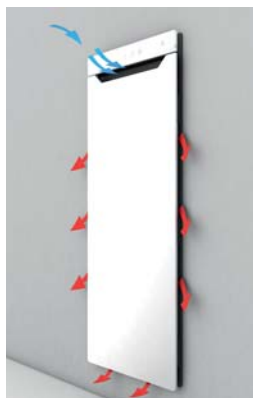

## Možnosti instalace:

Vestavěná instalace s vnitřním montážním rámem

Vestavba v nábytku s vnitřním montážním rámem

Nástěnná instalace s vnějším designovým krytem

## Jednotlivé části topného modulu:

- ① Sálavá skleněná dvířka s jemným dovíráním „softclose“
- ② Držák na ručníky pro zavěšení dvou velkých osušek o velikosti 140 x 70 cm
- ③ Skleněný kryt s dotykovým ovládacím panelem a Bluetooth modulem
- ④ Přívod vzduchu nasávaného elektrickým topným ventilátorem
- ⑤ Výstup vzduchu ohříváného elektrickým topným ventilátorem
- ⑥ Plastové vnitřní těleso, pro snadnou údržbu

## Funkce:

Příjemné sálavé teplo poskytované integrovanými sálavými skleněnými dvířky.

Vzduch z místnosti je nasáván otvorem pod skleněným krytem topným ventilátorem. Ohřátý, zhora proudící vzduch v krátkém čase nahřívá a suší ručníky.