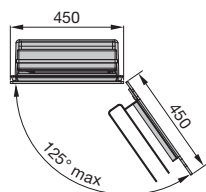

# Zehnder Zenia

**Vnitřní montážní rám (nezbytný pro vestavěnou instalaci nebo vestavbu do koupelnového nábytku, apod.):**

1)  $T_1$  = Nastavení hloubky montážního rámu

**Vnější designový kryt (nezbytný pro nástěnnou instalaci):**

**Topné těleso pro finální instalaci:**

**Zehnder Zenia vestavěná instalace**

**Zehnder Zenia nástěnná instalace**

**Závěsy vlevo**

**Závěsy vpravo**

Rozměry v mm