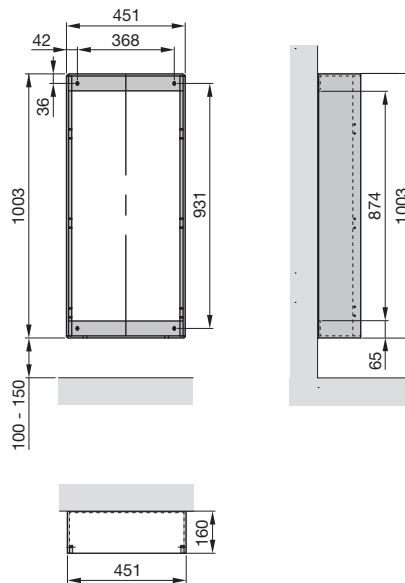

# Zehnder Zenia

**Vnitřní montážní rám (nezbytný pro vestavěnou instalaci nebo vestavbu do koupelnového nábytku, apod.):**

1)  $T_1$  = Nastavení hloubky montážního rámu

**Vnější designový kryt (nezbytný pro nástěnnou instalaci):**