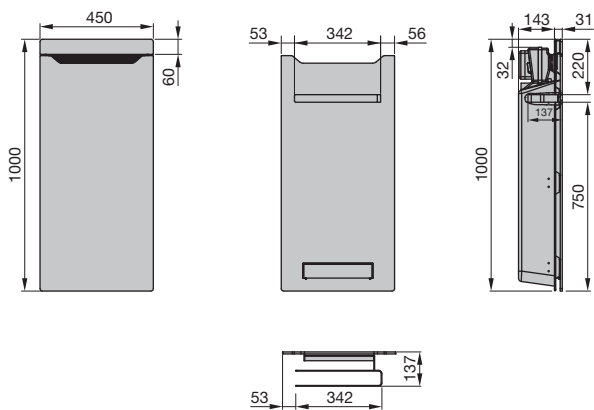

# Zehnder Zenia

**Vnitřní montážní rám (nezbytný pro vestavěnou instalaci nebo vestavbu do koupelnového nábytku, apod.):**

1)  $T_1$  = Nastavení hloubky montážního rámu

**Vnější designový kryt (nezbytný pro nástěnnou instalaci):**

**Topné těleso pro finální instalaci:**

**Zehnder Zenia vestavěná instalace**

**Zehnder Zenia nástěnná instalace**

**Závěsy vlevo**

**Závěsy vpravo**

Rozměry v mm