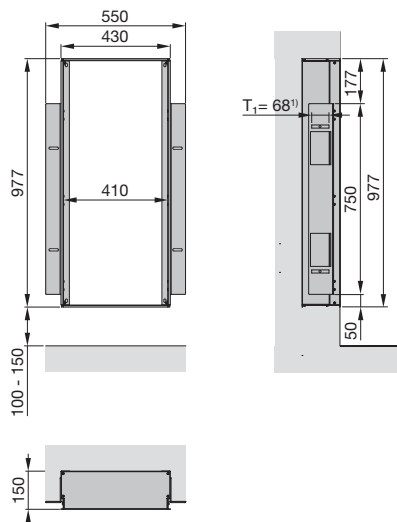

Zehnder Zenia

Vnitřní montážní rám (nezbytný pro vestavěnou instalaci nebo vestavbu do koupelnového nábytku, apod.):

1) T_1 = Nastavení hloubky montážního rámu

Vnější designový kryt (nezbytný pro nástěnnou instalaci):