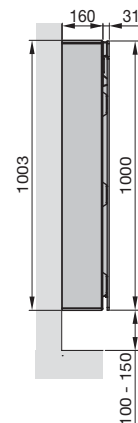

# Zehnder Zenia

**Vnitřní montážní rám (nezbytný pro vestavěnou instalaci nebo vestavbu do koupelnového nábytku, apod.):**

1)  $T_1$  = Nastavení hloubky montážního rámu

**Vnější designový kryt (nezbytný pro nástěnnou instalaci):**

**Topné těleso pro finální instalaci:**

**Zehnder Zenia vestavěná instalace**

**Zehnder Zenia nástěnná instalace**

**Závěsy vlevo**

**Závěsy vpravo**

Rozměry v mm