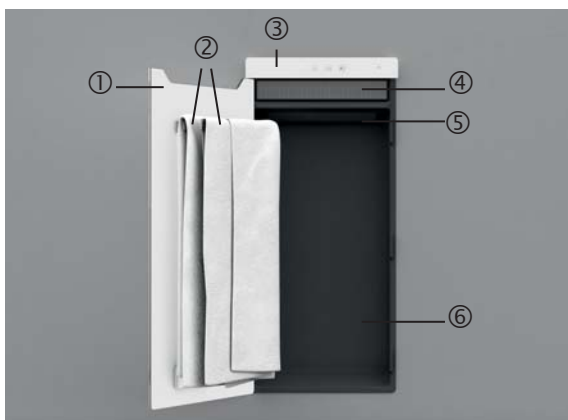

## Možnosti instalace:

Vestavěná instalace s vnitřním montážním rámem

Vestavba v nábytku s vnitřním montážním rámem

Nástěnná instalace s vnějším designovým krytem

## Jednotlivé části topného modulu:

- ① Sálavá skleněná dvířka s jemným dovíráním „softclose“
- ② Držák na ručníky pro zavěšení dvou velkých osušek o velikosti 140 x 70 cm
- ③ Skleněný kryt s dotykovým ovládacím panelem a Bluetooth modulem
- ④ Přívod vzduchu nasávaného elektrickým topným ventilátorem
- ⑤ Výstup vzduchu ohříváného elektrickým topným ventilátorem
- ⑥ Plastové vnitřní těleso, pro snadnou údržbu