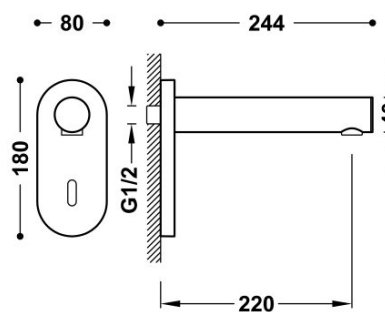

TRES

39210308

Elektronická baterie na 1 vodu

Spouštěna snímačem infračerveného záření. Pouzdro s bateriemi je uloženo přímo v korpusu. Vnější závit 1/2" G.

Napájení bateriemi

Provedení Chrom.

Tres Comercial, S.A. | C/Penedès, 16-26 | Zona Industrial, Sector A | 08759 Vallirana (Barcelona)