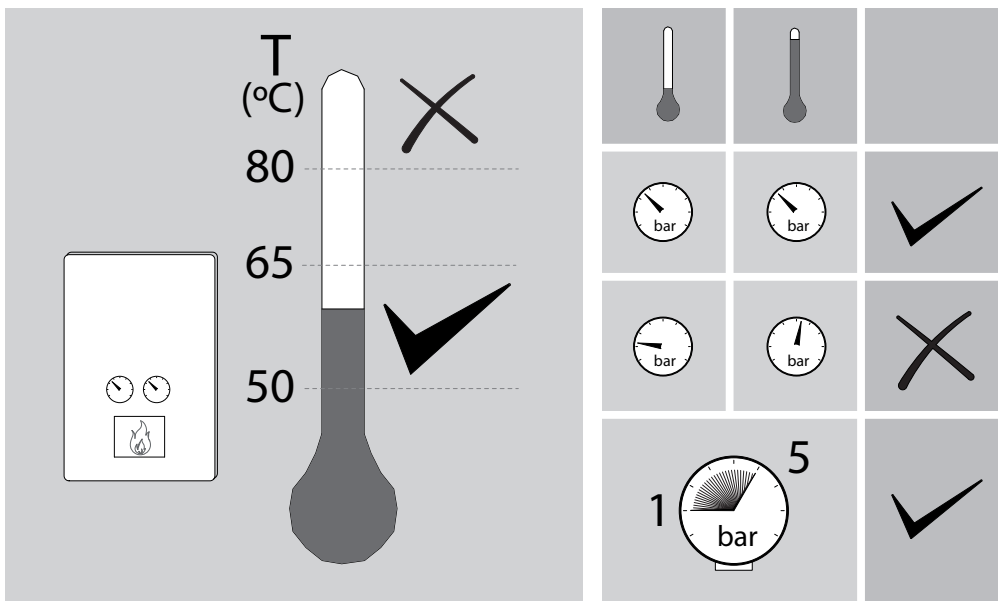

El incumplimiento de estas instrucciones exime de toda responsabilidad a TRES Grifería.  
TRES Grifería décline toute responsabilité en cas d'observance de ces instructions.  
Bei Nichtbefolgung der Bedienungsanleitung übernimmt TRES Grifería keinerlei Haftung.  
Het niet opvolgen van deze instructies ontslaat TRES Grifería van alle aansprakelijkheid.  
L'inadempiamento di queste istruzioni esonera TRES Grifería da ogni responsabilità.  
Nedodržení pokynů v návodu zbavuje společnost TRES Grifería veškeré zodpovědnosti.  
Any failure to follow these instructions releases TRES Grifería from any liability.  
Niezastosowanie się do instrukcji zwalnia z wszelkiej odpowiedzialności TRES Grifería.

# TRES

VALORES DE CONEXIÓN • VALEURS DE BRANCHEMENT • ANSCHLUSSWERTE • WAARDEN VAN DE VERBINDING  
 VALORI DI CONNESSIONE • NASTAVENÍ PŘIPOJENÍ • FITTING CONNECTION SPECIFICATIONS  
 CHARAKTERYSTYKI PODŁĄCZENIA • CONDIÇÕES DE CONEXÃO • ПРОМЫВКА СИСТЕМЫ