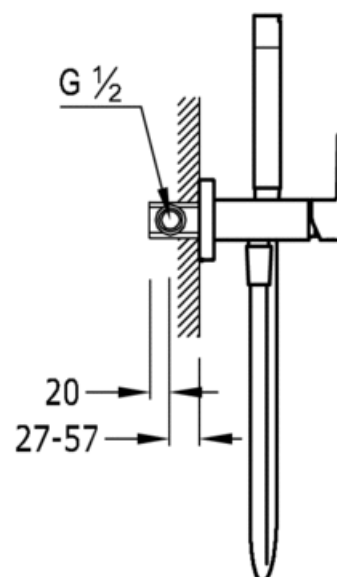

Jednopláková podomítková baterie pro bidet WC; Vyměnitelný držák zprava či zleva.  
 Sprchová mosazná baterie s omezovacím hrdlem 5 l/m. Systém proti kapání  
 a flexi hadice SATIN: v chromovém provedení, ručka

• 90 •

• 118-148 •

Bidet wc  
 Směšovací  
 Páka  
 Vestavná

CRO 00612301

CRO 00612302