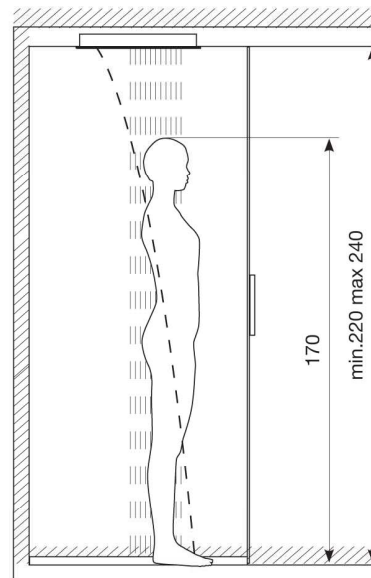

Výrobce odmítá jakoukoli odpovědnost v případě nedodržení výše uvedené povinnosti

Tabella di Portata (Litri/min)										
Bar	Pressione Dinamica (bar) / Portata (Litri/min)									
	0,5	1	1,5	2	2,5	3	3,5	4	4,5	5
Vodopád	6,9	10,4	12,9	14,9	16,3	17,1	17,4	17,5	17,9	17,9
Sprcha	6	8,6	10,5	12,1	12,7	12,9	12,6	12,5	12,4	12,4
Mlha	3,7	4,8	5,9	6,7	7,4	8,2	8,7	9,4	9,9	10,3

	MIN 1 Bar MAX 5 Bar <b>BEST 3 Bar</b>
	MAX 70° C <b>BEST 38°/40° C</b>
	<b>MIN 15 l/m</b>