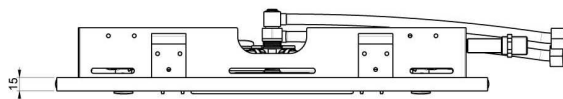

Výrobce odmítá jakoukoli odpovědnost v případě nedodržení výše uvedené povinnosti

Tabella di Portata (Litri/min)										
Bar	Pressione Dinamica (bar) / Portata (Litri/min)									
	0,5	1	1,5	2	2,5	3	3,5	4	4,5	5
Vodopád	6,9	10,4	12,9	14,9	16,3	17,1	17,4	17,5	17,9	17,9
Sprcha	6	8,6	10,5	12,1	12,7	12,9	12,6	12,5	12,4	12,4
Mlha	3,7	4,8	5,9	6,7	7,4	8,2	8,7	9,4	9,9	10,3