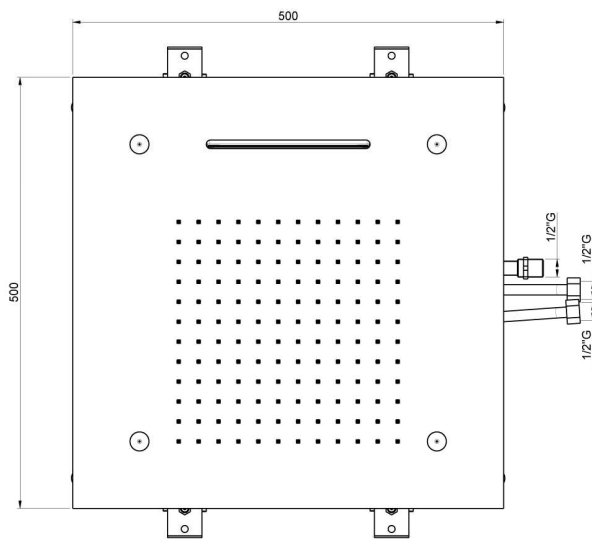

Výrobce odmítá jakoukoli odpovědnost v případě nedodržení výše uvedené povinnosti

Tabella di Portata (Litri/min)										
Bar	Pressione Dinamica (bar) / Portata (Litri/min)									
	0,5	1	1,5	2	2,5	3	3,5	4	4,5	5
Vodopád	6,9	10,4	12,9	14,9	16,3	17,1	17,4	17,5	17,9	17,9
Sprcha	6	8,6	10,5	12,1	12,7	12,9	12,6	12,5	12,4	12,4
Mlha	3,7	4,8	5,9	6,7	7,4	8,2	8,7	9,4	9,9	10,3