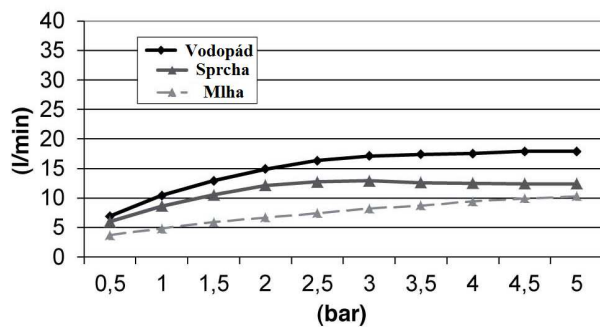

Výrobce odmítá jakoukoli odpovědnost v případě nedodržení výše uvedené povinnosti

Tabella di Portata (Litri/min)										
Bar	Pressione Dinamica (bar) / Portata (Litri/min)									
	0,5	1	1,5	2	2,5	3	3,5	4	4,5	5
Vodopád	6,9	10,4	12,9	14,9	16,3	17,1	17,4	17,5	17,9	17,9
Sprcha	6	8,6	10,5	12,1	12,7	12,9	12,6	12,5	12,4	12,4
Mlha	3,7	4,8	5,9	6,7	7,4	8,2	8,7	9,4	9,9	10,3

	MIN 1 Bar MAX 5 Bar <b>BEST 3 Bar</b>
	MAX 70° C <b>BEST 38°/40° C</b>
	<b>MIN 15 l/m</b>