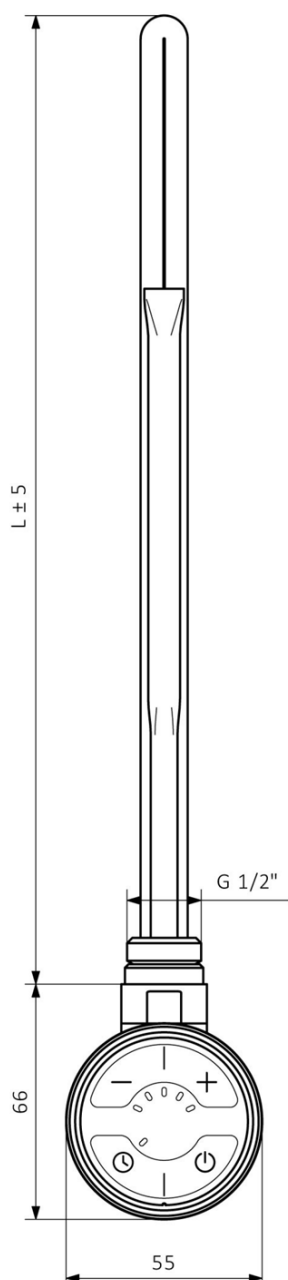

Produktový list

Objednací kód: **MOA-B-400**

MOA topná tyč s termostatem a bluetooth, 400 W, černá

MOA	
Výkon (W)	Délka L (mm)
200	275
300	300
400	335
600	365
800	475